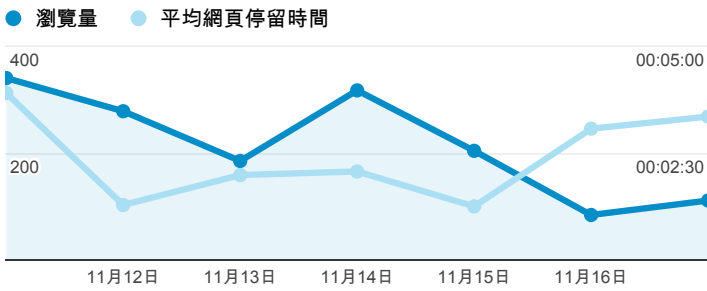

報表02_流量

2013年11月11日 - 2013年11月17日

瀏覽量和平均網頁停留時間

瀏覽量和造訪

瀏覽量和不重複瀏覽量

造訪和瀏覽量 (依 來源/媒介 分組)

來源/媒介	造訪	瀏覽量
tku.edu.tw / referral	527	745
(direct) / (none)	141	312
google / organic	101	129
yahoo / organic	32	58
eportfolio.tku.edu.tw / referral	23	47
facebook.com / referral	20	22
webmail.tku.edu.tw / referral	20	33
acad.tku.edu.tw / referral	17	21