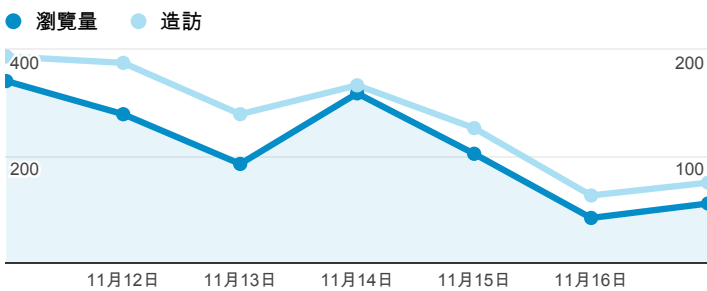

報表02_流量

2013年11月11日 - 2013年11月17日

瀏覽量和平均網頁停留時間

瀏覽量和造訪

瀏覽量和不重複瀏覽量

造訪和瀏覽量 (依 來源/媒介 分組)

來源/媒介	造訪	瀏覽量
tku.edu.tw / referral	527	745
(direct) / (none)	141	312
google / organic	101	129
yahoo / organic	32	58
eportfolio.tku.edu.tw / referral	23	47
facebook.com / referral	20	22
webmail.tku.edu.tw / referral	20	33
acad.tku.edu.tw / referral	17	21