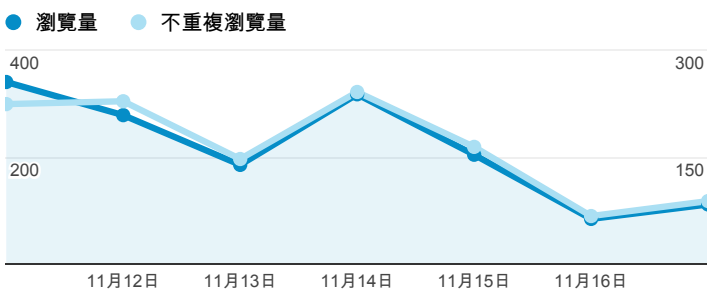

報表02_流量

2013年11月11日 - 2013年11月17日

瀏覽量和平均網頁停留時間

瀏覽量和造訪

瀏覽量和不重複瀏覽量

造訪和瀏覽量 (依 來源/媒介 分組)

來源/媒介	造訪	瀏覽量
tku.edu.tw / referral	527	745
(direct) / (none)	141	312
google / organic	101	129
yahoo / organic	32	58
eportfolio.tku.edu.tw / referral	23	47
facebook.com / referral	20	22
webmail.tku.edu.tw / referral	20	33
acad.tku.edu.tw / referral	17	21